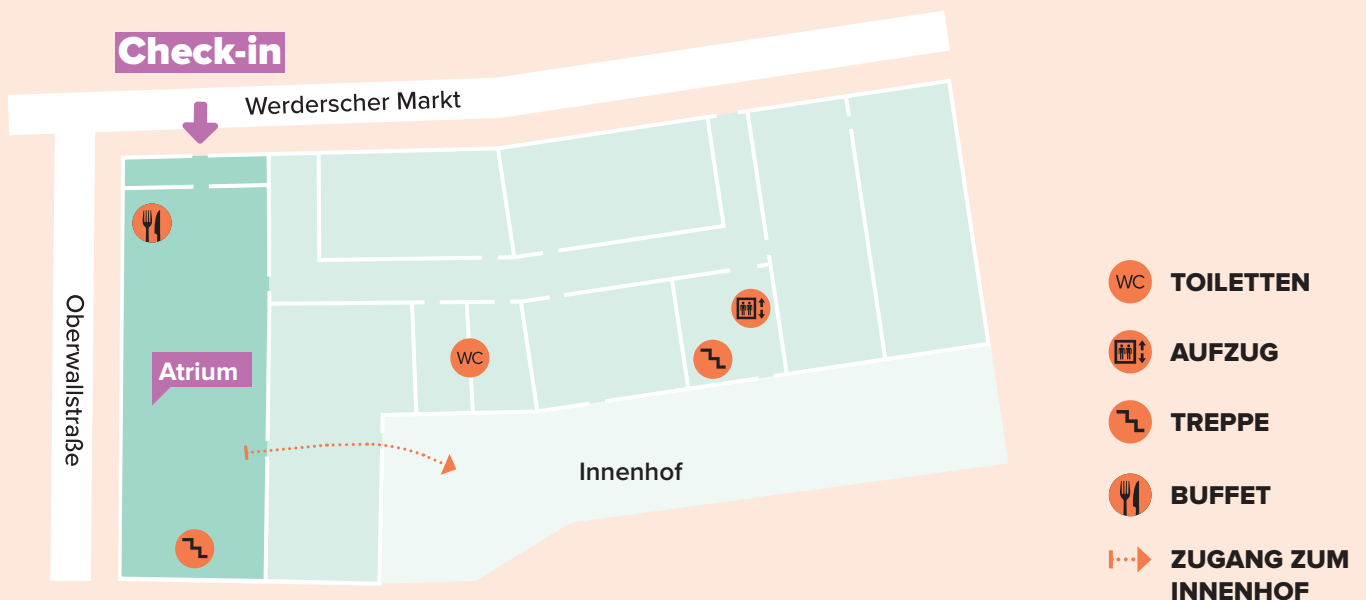

WLAN

Name:
SoMeMa

Passwort:
TheArtofNoise

**TAGUNG
SOCIAL MEDIA
MANAGEMENT**

LAGEPLAN

ERDGESCHOSS:

OBERGESCHOSS: